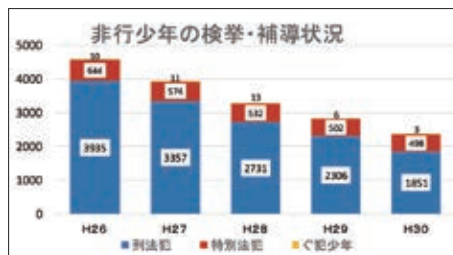

【少年非行の概要】

非行少年の検挙・補導状況【平成30年・暫定値】

少年の検挙・補導人員は減少傾向にあり、刑法犯少年は、平成18年から13年連続で減少し、統計が残っている昭和24年以降で最少を更新しました。

一方で、路上強盗やひったくり、乗り物盗など、街頭犯罪の検挙・補導人員では少年が約4割を占めているほか、オレオレ詐欺や大麻の乱用で検挙される少年が前年よりも大幅に増加しているなど、憂慮すべき状況にあります。

県警察は、今後も地域の方々と共に非行少年を生まない社会づくりに取り組んでいきますので、皆様の更なるご協力をよろしくお願いいたします。