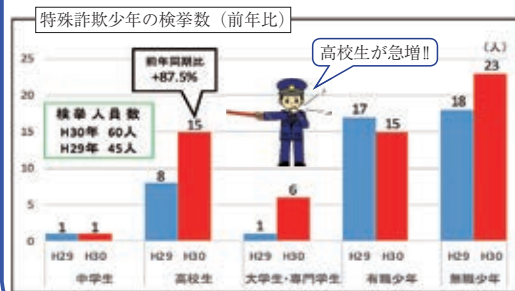

振り込め詐欺等に加担して 検挙される少年が増えています!!

詐欺グループは、オレオレ詐欺等を敢行するため、被害者から現金やキャッシュカード等を受け取る「受け子」役を探しています。

勧誘方法は、地元の先輩や友人による誘い、繁華街でのキャッチ、ネットに高額収入をうたってバイト募集をするなど、あらゆる手を使って受け子を確認しようとしています。

受け子が減少すれば、オレオレ詐欺等の減少にもつながります。

少年たちに目を向け、家族や周囲の方々からも注意を呼びかけるとともに、社会一体となって振り込め詐欺グループへの加担防止や、被害防止の啓発活動を行っていきましょう。