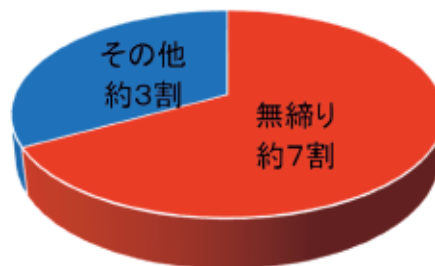

◎振り込め詐欺対策も強化しています

警察署で振り込め詐欺の前兆電話を多数認知した際は直ちに警察署から防犯協会長に連絡が入るため、入地域域を中心とした、青パトによる速やかな注意喚起の広報を行っています。

その結果、平成30年中の田名地区の振り込め詐欺被害はなんと0件！

## 緑園地区活性化委員会（横浜市泉区）

～緑園こども見守りプロジェクト～

玄関先やマンション出入口などの敷地内に、鉢植えを置き、児童の登下校時間帯に合わせて、花の水やりや手入れなどの世話をを行うことで、児童の安全を見守る活動です。毎年2回、泉区内の小学生が、育てた花苗を各自治会の方々へ贈呈しており、地域において継続した見守り活動を行っています。

### 忍込み増加中

～あなたの家は大丈夫？～

県内では、夜間の就寝中、家に侵入されて泥棒の被害に遭う「忍込み」の発生が増加しており、約7割が無締りでした！

皆さんは普段、玄関や窓のカギを掛けていますか？  
「うっかり」カギを掛けただけなのに・・・  
泥棒はそんなちょっとした隙を狙ってきます。  
夜、就寝前に今一度施錠の確認をお願いします！

被害時の状況

※ H26年～H30年中の集計

被害防止のためにも