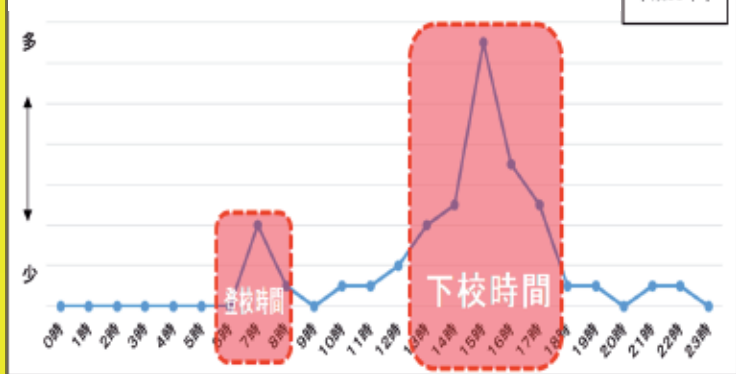

# 地域の目!

登下校中などにおいて、わいせつ事案をはじめとした、子供が被害者となる事件が発生しています。

子供の被害を防ぐためには見守り活動などにより「地域の目」を増やすことが不可欠です。

子供が集まる場所や通学路などで、子供の安全を守るために「ながら見守り」を始めてみませんか？

道路上における子供(13歳未満)の被害状況(窃盗犯を除く) 平成30年中

子供の被害は、登下校時間帯に多く発生しています